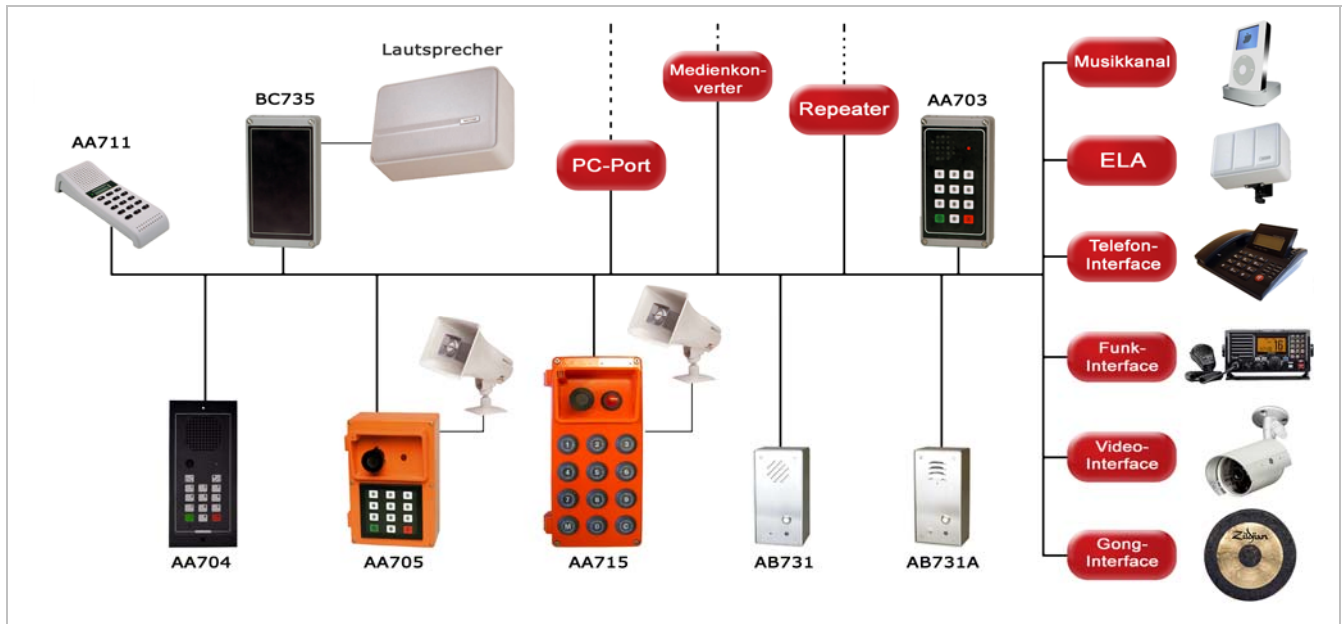

Übersicht

Pro700-In4m Systemmerkmale

- **Zentralenlos** – Keine zentrale Steuerungseinheit notwendig
- **Mischverkabelung** – Bus- und Sternverkabelung kombinierbar als Mischverkabelung
- **Flexible Stromversorgung** – Zentral oder lokal über das Pro700-In4m Leitungsnetz
- **Sichere Installation** – Kurzschlussfeste und Verpolungsfeste Installation
- **Einfache Installation** – Einfach vorinstallierte Verkabelung weiter- und mitnutzen
- **Einfache Einrichtung** – Alle Einstellungen ohne Programmiergerät direkt am Gerät einstellbar.
- **Vielfältige Schnittstellen** – Zentral oder lokal über das Pro700-In4m Leitungsnetz
- **Einfache Erweiterbarkeit** – Bis zu 20 Terminals für jeden Zweck und jede Umgebung anschließbar
- **Spezielle Terminals** – Für innen und außen, Tisch, Wand und Einbau, Tür und Tor, Büro, Medizin und Industrie verfügbar

Bestelldaten

Artikelnr.	Beschreibung	Frachtgewicht
2121912002	AB708 Wand-/Einbau-Terminal 1 Ruftaste	400g
2121112005	AB709 Wand-/Einbau-Terminal 3 Ruftasten + X-Taste	400g
Zubehör ↓		
2126012015	BF635 Einbauzarge UP für AA702,AB708,AB709 Unterputzmontage	110g
2126012010	BF636 Frontrahmen für AA702,AB708,AB709 Unterputzmontage, Hohlraummontage	850g
	Externe Lautsprecher >> Siehe Preisliste