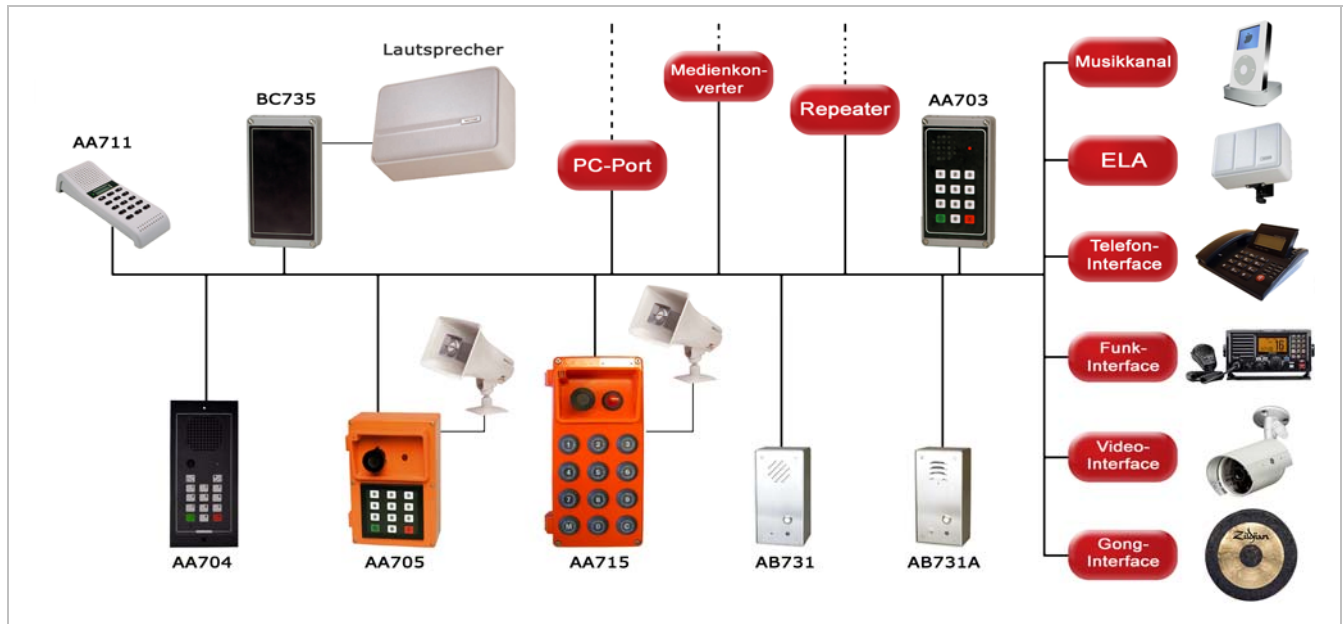

Übersicht

Pro700-In4m Systemmerkmale

- **Zentralenlos** – Keine zentrale Steuerungseinheit notwendig
- **Mischverkabelung** – Bus- und Sternverkabelung kombinierbar als Mischverkabelung
- **Flexible Stromversorgung** – Zentral oder lokal über das Pro700-In4m Leitungsnetz
- **Sichere Installation** – Kurzschlussfeste und Verpolungsfeste Installation
- **Einfache Installation** – Einfach vorinstallierte Verkabelung weiter- und mitnutzen
- **Einfache Einrichtung** – Alle Einstellungen ohne Programmiergerät direkt am Gerät einstellbar.
- **Vielfältige Schnittstellen** – Zentral oder lokal über das Pro700-In4m Leitungsnetz
- **Einfache Erweiterbarkeit** – Bis zu 20 Terminals für jeden Zweck und jede Umgebung anschließbar
- **Spezielle Terminals** – Für innen und außen, Tisch, Wand und Einbau, Tür und Tor, Büro, Medizin und Industrie verfügbar

Bestelldaten

Artikelnr.	Beschreibung	Frachtgewicht
2121112002	AA702 Wand-/Einbau-Terminal	350g
Zubehör ↓		
2126012015	BF635 Einbauzarge UP für AA702,AB708,AB709 Unterputzmontage	110g
2126012010	BF636 Frontrahmen für AA702,AB708,AB709 Unterputzmontage, Hohlraummontage	850g
	Externe Lautsprecher >> Siehe Preisliste