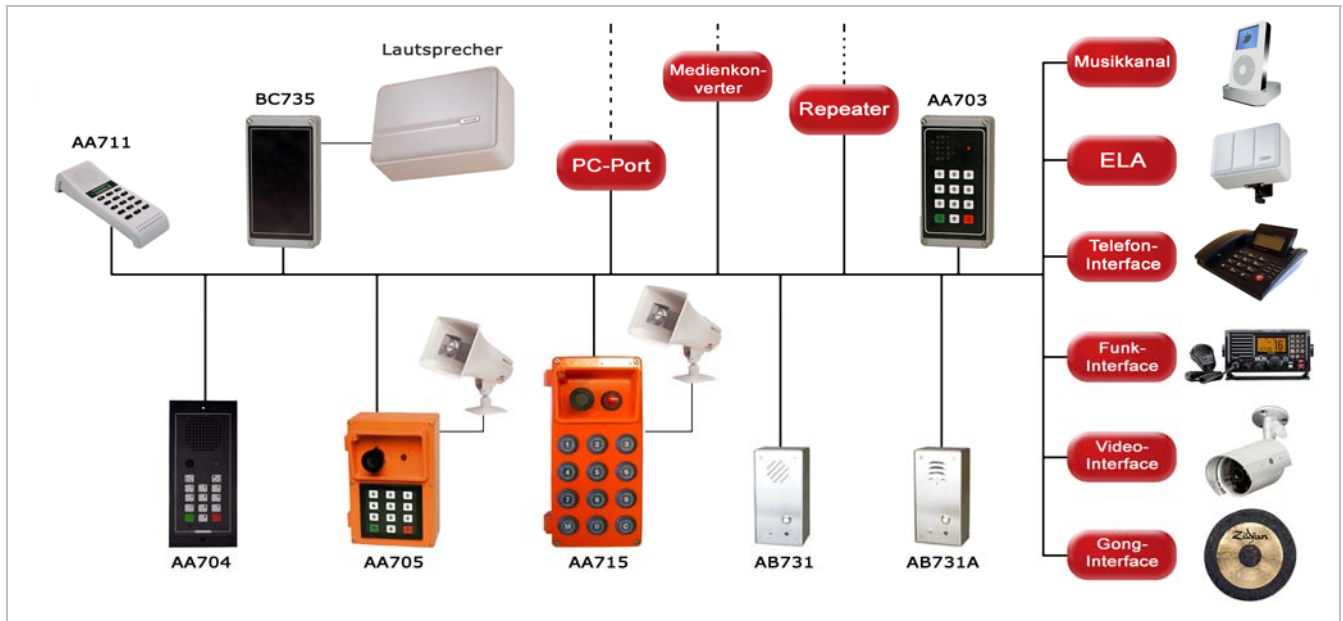

Übersicht

Pro700-In4m Systemmerkmale

- **Zentralenlos** – Keine zentrale Steuerungseinheit notwendig
- **Mischverkabelung** – Bus- und Sternverkabelung kombinierbar als Mischverkabelung
- **Flexible Stromversorgung** – Zentral oder lokal über das Pro700-In4m Leitungsnetz
- **Sichere Installation** – Kurzschlussfeste und Verpolungsfeste Installation
- **Einfache Installation** – Einfach vorinstallierte Verkabelung weiter- und mitnutzen
- **Einfache Einrichtung** – Alle Einstellungen ohne Programmiergerät direkt am Gerät einstellbar.
- **Vielfältige Schnittstellen** – Zentral oder lokal über das Pro700-In4m Leitungsnetz
- **Einfache Erweiterbarkeit** – Bis zu 20 Terminals für jeden Zweck und jede Umgebung anschließbar
- **Spezielle Terminals** – Für innen und außen, Tisch, Wand und Einbau, Tür und Tor, Büro, Medizin und Industrie verfügbar

Bestelldaten

Artikelnr.	Beschreibung	Frachtgewicht
2121112009	AA711 Tisch-/Wand Terminal inkl. 2m Anschlusschnur BF640	
2121122003	AA711901 Tisch-/Wand Terminal mit Schwananhalmikrofon inkl. 2m Anschlusschnur BF640	
Zubehör ↓		50g
2126012014	GF732 Wandhalter für AA711/AA411	
2194912001	BF640 Anschlusschnur 2m, RJ-45 auf RJ-45	
2194912002	BF640A Anschlusschnur 6m, RJ-45 auf RJ-45	
2174912003	BF641A Anschlusschnur 2,5m, gewandelt, RJ-45 auf RJ-45	40g
7994812003	KB171 Anschlussdose RJ-45 für Aufputzmontage	40g
7994812002	KB170 Anschlussdose RJ-45 für Unterputzmontage	
Externe Lautsprecher >> Siehe Preisliste