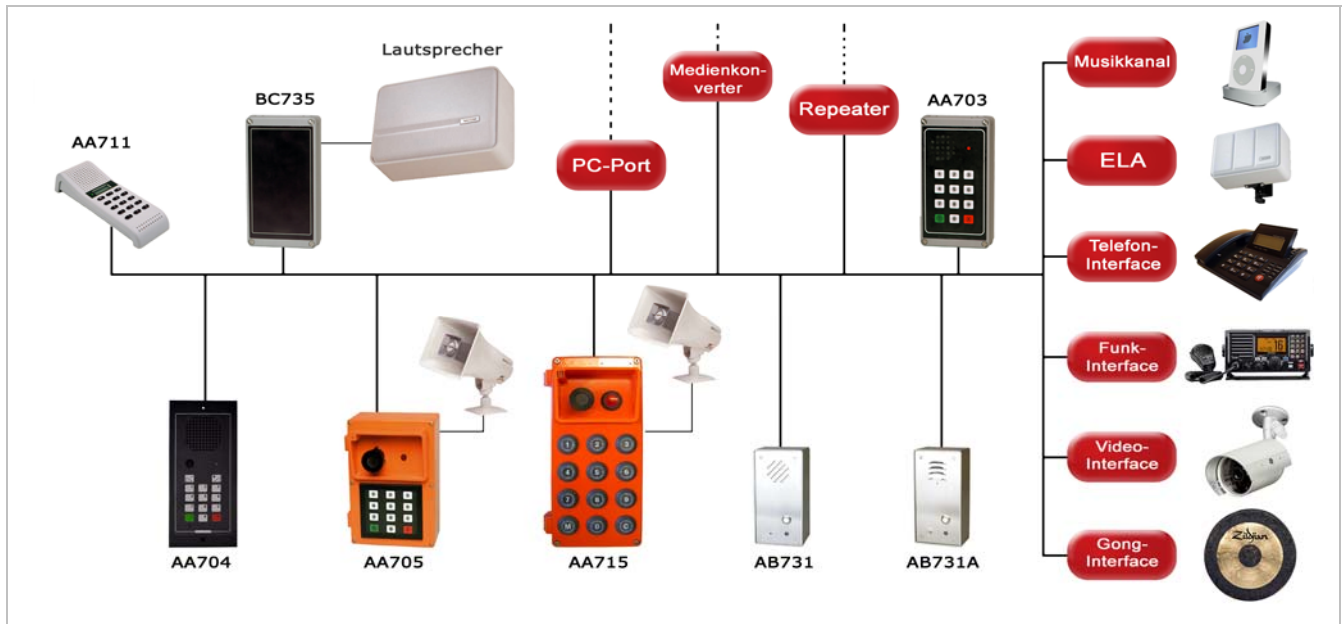

Beschreibung

3Watt Lautsprecher mit integriertem BC735 Multifunktions-Interface zur Anbindung als Lautsprechernebenstelle an das Pro700-In4m System.

Die Lautstärkeregelung erfolgt über einen Drehregler am Gehäuse des Lautsprechers.

Das BC735903 besitzt zusätzlich ein integriertes Mikrofon mit Rücksprechfunktion.

Artikelnummer	2122022002, 2122022004
Modellnummer	BC735903, BC735906
Maße (B x H x T)	170 mm x 250 mm x 88 mm
System	Pro700 – In4m
Stromversorgung	Über Systemnetz lokal oder zentral
Betriebsspannung	12 – 27 V/DC
Reichweite	100 m bei 12V/DC 300 m bei 18V/DC 500 m bei 24V/DC
Kabelart	2(3)-paarig verdreht 0.6 mmø / 24 AWG
Reichweite	700m mit Standardkabel, 120nF/km 1700m mit Spezialkabel, 47nF/km
Anschluss	Schraubklemmen
Rufnummernbereich	10 - 49
Anschlüsse	Pro700 – In4m Systemnetz
Frequenzbereich	300 – 5000 Hz
Programmkanal	Input 100 mV/600 Ohm
Lautsprecherausgang	6 Watt, 20 Ohm Impedanz
Steuerausgang	12V/DC, 30 mA
Material	Kunststoff
Farbe	weiß
Schutzart	IP 31
Mechanischer Schutz	IK 03
Montage	Aufputz
Temperaturbereich	0°C bis +40°C
Feuchtigkeit	10% - 85% RH (nicht kondensierend)

Übersicht

Pro700-In4m Systemmerkmale

- **Zentralenlos** – Keine zentrale Steuerungseinheit notwendig
- **Mischverkabelung** – Bus- und Sternverkabelung kombinierbar als Mischverkabelung
- **Flexible Stromversorgung** – Zentral oder lokal über das Pro700-In4m Leitungsnetz
- **Sichere Installation** – Kurzschlussfeste und Verpolungsfeste Installation
- **Einfache Installation** – Einfach vorinstallierte Verkabelung weiter- und mitnutzen
- **Einfache Einrichtung** – Alle Einstellungen ohne Programmiergerät direkt am Gerät einstellbar.
- **Vielfältige Schnittstellen** – Zentral oder lokal über das Pro700-In4m Leitungsnetz
- **Einfache Erweiterbarkeit** – Bis zu 20 Terminals für jeden Zweck und jede Umgebung anschließbar
- **Spezielle Terminals** – Für innen und außen, Tisch, Wand und Einbau, Tür und Tor, Büro, Medizin und Industrie verfügbar