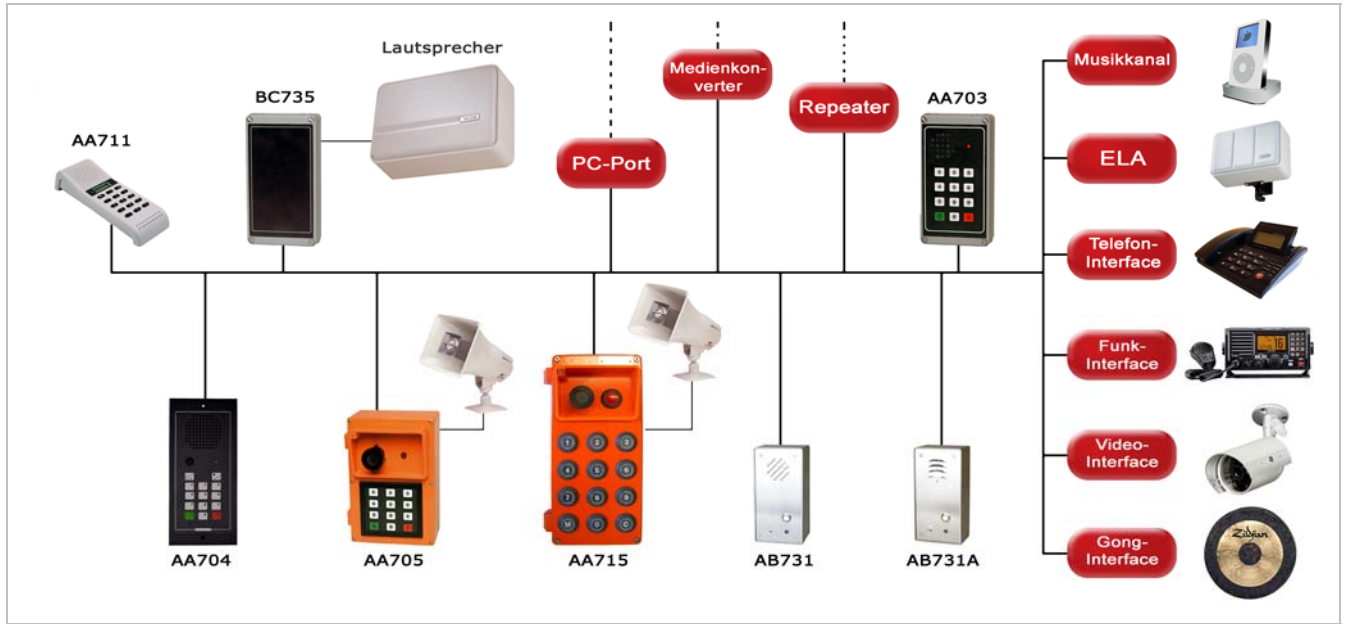

Übersicht

Pro700-In4m Systemmerkmale

- **Zentralenlos** – Keine zentrale Steuerungseinheit notwendig
- **Mischverkabelung** – Bus- und Sternverkabelung kombinierbar als Mischverkabelung
- **Flexible Stromversorgung** – Zentral oder lokal über das Pro700-In4m Leitungsnetz
- **Sichere Installation** – Kurzschlussfeste und Verpolungsfeste Installation
- **Einfache Installation** – Einfach vorinstallierte Verkabelung weiter- und mitnutzen
- **Einfache Einrichtung** – Alle Einstellungen ohne Programmiergerät direkt am Gerät einstellbar.
- **Vielfältige Schnittstellen** – Zentral oder lokal über das Pro700-In4m Leitungsnetz
- **Einfache Erweiterbarkeit** – Bis zu 20 Terminals für jeden Zweck und jede Umgebung anschließbar
- **Spezielle Terminals** – Für innen und außen, Tisch, Wand und Einbau, Tür und Tor, Büro, Medizin und Industrie verfügbar

Bestelldaten

Artikelnr.	Beschreibung	Frachtgewicht
2121812003	AA715 Industrie-Terminal schwer	1000g
Zubehör ↓		
2126012006	GD745 Handörer für AA703, AA704, AA705, AA715, BC735	500g
2126012003	FC740 10W Verstärker für AA703, AA704, AA705, AA715, BC735	95g
	Externe Lautsprecher >> Siehe Preisliste