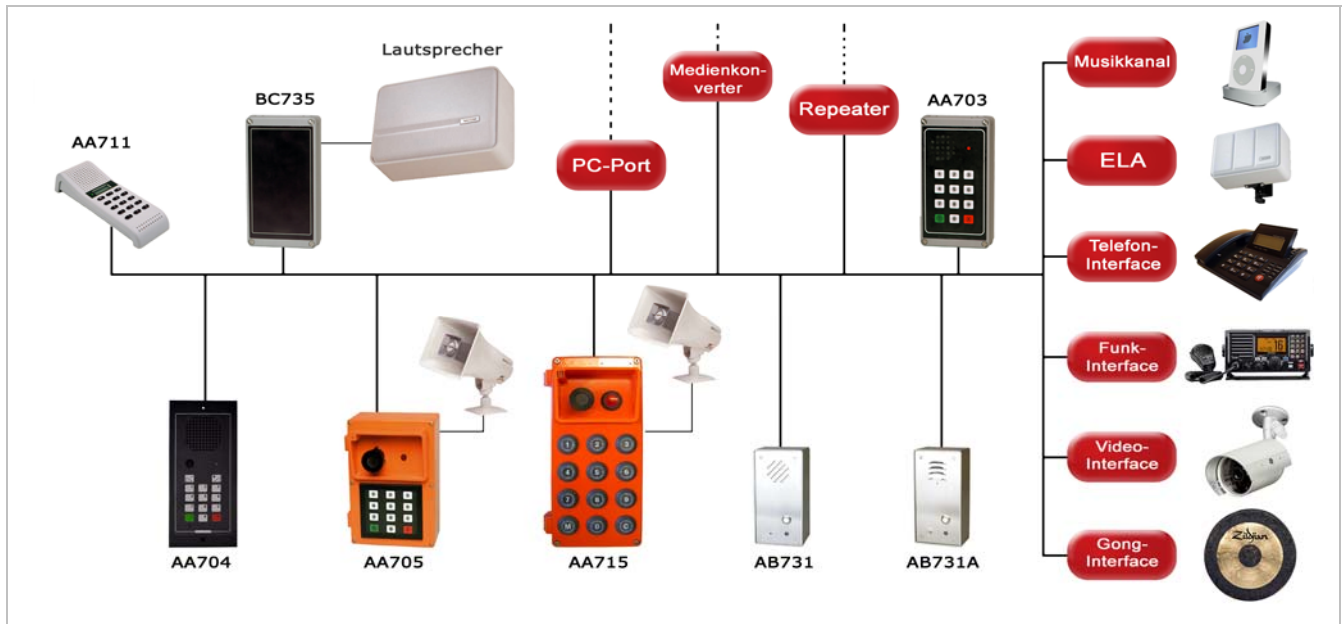

Übersicht

Pro700-In4m Systemmerkmale

- **Zentralenlos** – Keine zentrale Steuerungseinheit notwendig
- **Mischverkabelung** – Bus- und Sternverkabelung kombinierbar als Mischverkabelung
- **Flexible Stromversorgung** – Zentral oder lokal über das Pro700-In4m Leitungsnetz
- **Sichere Installation** – Kurzschlussfeste und Verpolungsfeste Installation
- **Einfache Installation** – Einfach vorinstallierte Verkabelung weiter- und mitnutzen
- **Einfache Einrichtung** – Alle Einstellungen ohne Programmiergerät direkt am Gerät einstellbar.
- **Vielfältige Schnittstellen** – Zentral oder lokal über das Pro700-In4m Leitungsnetz
- **Einfache Erweiterbarkeit** – Bis zu 20 Terminals für jeden Zweck und jede Umgebung anschließbar
- **Spezielle Terminals** – Für innen und außen, Tisch, Wand und Einbau, Tür und Tor, Büro, Medizin und Industrie verfügbar

Bestelldaten

Artikelnr.	Beschreibung	Frachtgewicht
2121812002	AA705 Industrie-Terminal	1000g
Zubehör ↓		
2126012006	GD745 Handhörer für AA703, AA704, AA705, BC735	500g
2126012003	FC740 10W Verstärker für AA703, AA704, AA705, BC735	95g
	Externe Lautsprecher >> Siehe Preisliste