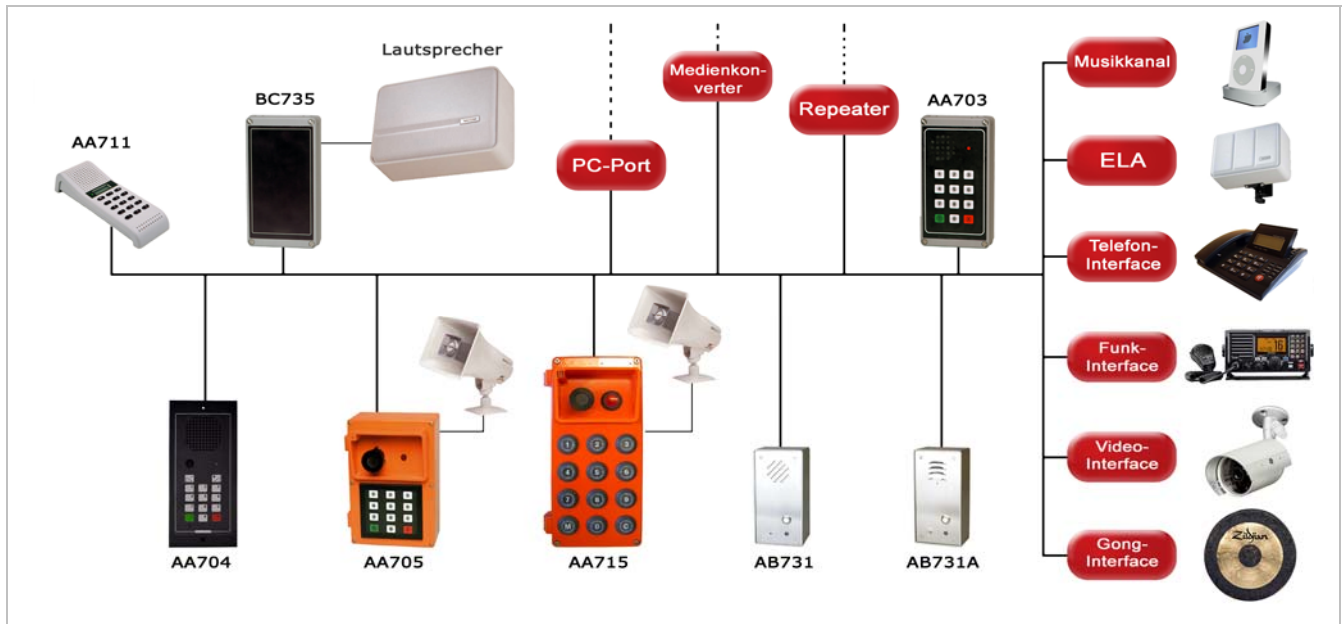

Übersicht

Pro700-In4m Systemmerkmale

- **Zentralenlos** – Keine zentrale Steuerungseinheit notwendig
- **Mischverkabelung** – Bus- und Sternverkabelung kombinierbar als Mischverkabelung
- **Flexible Stromversorgung** – Zentral oder lokal über das Pro700-In4m Leitungsnetz
- **Sichere Installation** – Kurzschlussfeste und Verpolungsfeste Installation
- **Einfache Installation** – Einfach vorinstallierte Verkabelung weiter- und mitnutzen
- **Einfache Einrichtung** – Alle Einstellungen ohne Programmiergerät direkt am Gerät einstellbar.
- **Vielfältige Schnittstellen** – Zentral oder lokal über das Pro700-In4m Leitungsnetz
- **Einfache Erweiterbarkeit** – Bis zu 20 Terminals für jeden Zweck und jede Umgebung anschließbar
- **Spezielle Terminals** – Für innen und außen, Tisch, Wand und Einbau, Tür und Tor, Büro, Medizin und Industrie verfügbar

Bestelldaten

Artikelnr.	Beschreibung	Frachtgewicht
2121812001	AA703 Industrie-Terminal leicht	845g
Zubehör ↓		
2126012006	GD745 Handhörer für AA703, AA704, AA705, BC735	500g
2126012003	FC740 10W Verstärker für AA703, AA704, AA705, BC735	95g
	Externe Lautsprecher >> Siehe Preisliste