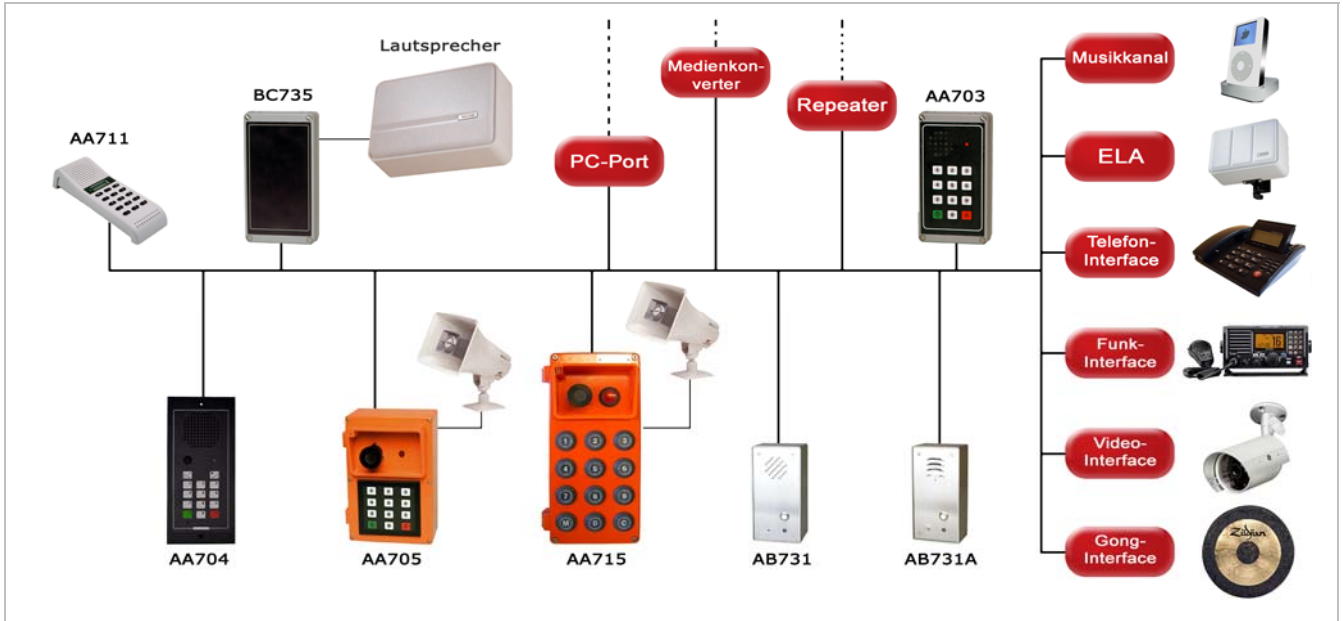

Übersicht

Pro700-In4m Systemmerkmale

- **Zentralenlos** – Keine zentrale Steuerungseinheit notwendig
- **Mischverkabelung** – Bus- und Sternverkabelung kombinierbar als Mischverkabelung
- **Flexible Stromversorgung** – Zentral oder lokal über das Pro700-In4m Leitungsnetz
- **Sichere Installation** – Kurzschlussfeste und Verpolungsfeste Installation
- **Einfache Installation** – Einfach vorinstallierte Verkabelung weiter- und mitnutzen
- **Einfache Einrichtung** – Alle Einstellungen ohne Programmiergerät direkt am Gerät einstellbar.
- **Vielfältige Schnittstellen** – Zentral oder lokal über das Pro700-In4m Leitungsnetz
- **Einfache Erweiterbarkeit** – Bis zu 20 Terminals für jeden Zweck und jede Umgebung anschließbar
- **Spezielle Terminals** – Für innen und außen, Tisch, Wand und Einbau, Tür und Tor, Büro, Medizin und Industrie verfügbar

Bestelldaten

Artikelnr.	Beschreibung	Frachtgewicht
2126112002	HD754 Telefon-Interface analog	1500g
Zubehör ↓